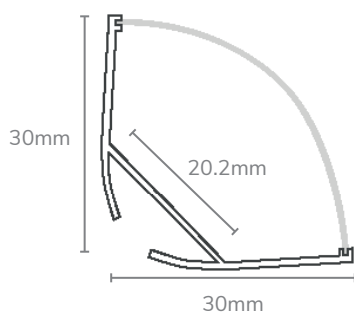

## DÉTAILS DU KIT

Références	Couleur	Détails du Kit	Dimensions	Largeurs de rubans compatibles
KIT890035L	Aluminium	Kit profilé finition aluminium + 1 diffuseur dépoli + 4 embouts + 4 clips	30*30*2000mm	≤20mm

## DÉTAILS DES ARTICLES

- 8935LALU ▶ Profilé finition aluminium - 2m
- 8935LDIFD ▶ Diffuseur dépoli 2m, pour 8935LALU
- 8935LEMB ▶ Embout de finition avec trou pour 8935LALU
- 8935LEMBS ▶ Embout de finition sans trou pour 8935LALU
- 8935LCLIP ▶ 1 Clip pour profilé pour 8935LALU