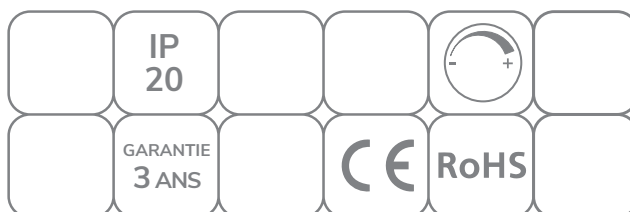

80COV4K

2.4G

- ▶ VARIATEUR MONOCOULEUR, CCT, RGB, RGBW
- ▶ RÉGLAGES ULTRA-PRÉCIS
- ▶ ÉCRAN DIGITAL ET BOUTONS ROTATIFS x4

80COV1K

- ▶ VARIATEUR MONOCOULEUR - COMPATIBLE AVEC TÉLÉCOMMANDE SOFTDARK
- ▶ RÉGLAGES ULTRA-PRÉCIS
- ▶ ÉCRAN DIGITAL ET BOUTON ROTATIF X1

CARACTÉRISTIQUES TECHNIQUES

| Références | Description | Tension d'entrée | Puissance de sortie | Dimensions |
|------------|--|------------------|---------------------|---------------|
| 80COV4K | Variateur Monocouleur, CCT, RGB, RGBW - 4 boutons rotatifs | 12-24VDC | 4x 48-96W | 187*46*35.5mm |
| 80COV1K | Variateur Monocouleur - 1 bouton rotatif | 12-24VDC | 240-480W | 107*75*38mm |