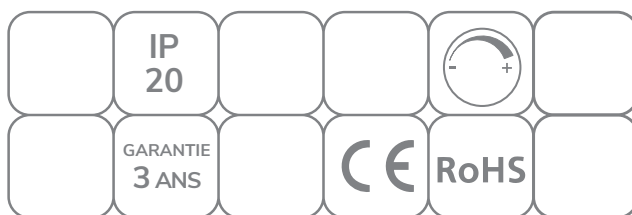

80COV4K

2.4G

- ▶ VARIATEUR MONOCOULEUR, CCT, RGB, RGBW
- ▶ RÉGLAGES ULTRA-PRÉCIS
- ▶ ÉCRAN DIGITAL ET BOUTONS ROTATIFS x4

80COV1K

- ▶ VARIATEUR MONOCOULEUR - COMPATIBLE AVEC TÉLÉCOMMANDE SOFTDARK
- ▶ RÉGLAGES ULTRA-PRÉCIS
- ▶ ÉCRAN DIGITAL ET BOUTON ROTATIF X1

CARACTÉRISTIQUES TECHNIQUES

| Références | Description | Tension d'entrée | Puissance de sortie | Dimensions |
|------------|--|------------------|---------------------|---------------|
| 80COV4K | Variateur Monocouleur, CCT, RGB, RGBW - 4 boutons rotatifs | 12-24VDC | 4x 48-96W | 187*46*35.5mm |
| 80COV1K | Variateur Monocouleur - 1 bouton rotatif | 12-24VDC | 240-480W | 107*75*38mm |