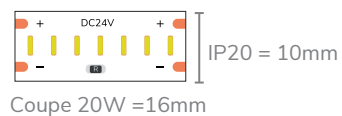

*En fonction du matériel utilisé

 GRÂCE À L'IRC 98, UN RENDU DES COULEURS EXCEPTIONNEL

CARACTÉRISTIQUES TECHNIQUES

Puissance	Réf.	IP	Température de couleur
10W	824011 	-	-

-  0 IP20  03 3000K  880 lm/m
-  4 IP65*  04 4000K  1000 lm/m
-  5 IP67*

- ▶ Coupe 10W = Tous les 2.5cm
 0 - 2.5 - 5 - 7.5 - 10 - 12.5 - 15 - 17.5 - 20 - 22.5 - 25 - 27.5 - 30 - 32.5 - 35 - 37.5 - 40 - 42.5 - 45 - 47.5 - 50 - 52.5 - 55 - 57.5 - 60 - 62.5 - 65 - 67.5 - 70 - 72.5 - 75 - 77.5 - 80 - 82.5 - 85 - 87.5 - 90 - 92.5 - 95 - 97.5 - 100

Puissance	Réf.	IP	Température de couleur
20W	830011 	-	-

-  0 IP20  03 3000K  1800 lm/m
-  4 IP65*  04 4000K  1870 lm/m
-  5 IP67*

 PAS DE COUPE ULTRA PRÉCIS 16mm

Puissance	Réf.	IP	Température de couleur
21W	842011 	-	-

-  0 IP20  03 3000K  2110 lm/m
-  4 IP65  04 4000K  2186 lm/m
-  5 IP67

- ▶ Autre couleurs disponibles, nous consulter selon vos besoins.
- ▶ Coupe 20W et 21W = Tous les 1.6cm
 0 - 1.6 - 3.2 - 4.8 - 6.4 - 8 - 9.6 - 11.2 - 12.8 - 14.4 - 16 - 17.6 - 19.2 - 20.8 - 22.4 - 24 - 25.6 - 27.2 - 28.8 - 30.4 - 32 - 33.6 - 35.2 - 36.8 - 38.4 - 40 - 41.6 - 43.2 - 44.8 - 46.4 - 48 - 49.6 - 51.2 - 52.8 - 54.4 - 56 - 57.6 - 59.2 - 60.8 - 62.4 - 64 - 65.6 - 67.2 - 68.8 - 70.4 - 72 - 73.6 - 75.2 - 76.8 - 78.4 - 80 - 81.6 - 83.2 - 84.8 - 86.4 - 88 - 89.6 - 91.2 - 92.8 - 94.4 - 96 - 97.6 - 99.2 - 100.8
- ▶ Références également disponibles en longueurs de 5 m en ajoutant /5 à la fin de votre référence