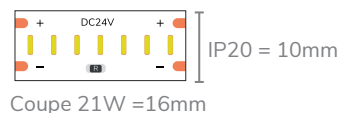

*En fonction du matériel utilisé

 GRÂCE À L'IRC 98, UN RENDU DES COULEURS EXCEPTIONNEL

CARACTÉRISTIQUES TECHNIQUES

Puissance	Réf.	IP	Température de couleur
10W	824011 	-	-

-  0 IP20  03 3000K  880 lm/m
-  4 IP65*  04 4000K  1000 lm/m
-  5 IP67*

- ▶ Coupe 10W = Tous les 2.5cm
 0 - 2.5 - 5 - 7.5 - 10 - 12.5 - 15 - 17.5 - 20 - 22.5 - 25 - 27.5 - 30 - 32.5 - 35 - 37.5 - 40 - 42.5 - 45 - 47.5 - 50 - 52.5 - 55 - 57.5 - 60 - 62.5 - 65 - 67.5 - 70 - 72.5 - 75 - 77.5 - 80 - 82.5 - 85 - 87.5 - 90 - 92.5 - 95 - 97.5 - 100

Puissance	Réf.	IP	Température de couleur
20W	830011 	-	-

-  0 IP20  03 3000K  1800 lm/m
-  4 IP65*  04 4000K  1870 lm/m
-  5 IP67*

 PAS DE COUPE ULTRA PRÉCIS 16mm

Puissance	Réf.	IP	Température de couleur
21W	842011 	-	-

-  0 IP20  03 3000K  2110 lm/m
-  4 IP65  04 4000K  2186 lm/m
-  5 IP67

- ▶ Autre couleurs disponibles, nous consulter selon vos besoins.
- ▶ Coupe 20W et 21W = Tous les 1.6cm
 0 - 1.6 - 3.2 - 4.8 - 6.4 - 8 - 9.6 - 11.2 - 12.8 - 14.4 - 16 - 17.6 - 19.2 - 20.8 - 22.4 - 24 - 25.6 - 27.2 - 28.8 - 30.4 - 32 - 33.6 - 35.2 - 36.8 - 38.4 - 40 - 41.6 - 43.2 - 44.8 - 46.4 - 48 - 49.6 - 51.2 - 52.8 - 54.4 - 56 - 57.6 - 59.2 - 60.8 - 62.4 - 64 - 65.6 - 67.2 - 68.8 - 70.4 - 72 - 73.6 - 75.2 - 76.8 - 78.4 - 80 - 81.6 - 83.2 - 84.8 - 86.4 - 88 - 89.6 - 91.2 - 92.8 - 94.4 - 96 - 97.6 - 99.2 - 100.8
- ▶ Références également disponibles en longueurs de 5 m en ajoutant /5 à la fin de votre référence