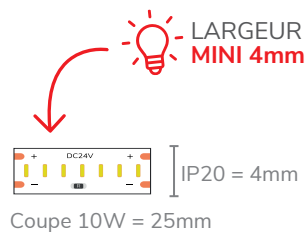

*En fonction du matériel utilisé

 GRÂCE À L'IRC 98, UN RENDU DES COULEURS EXCEPTIONNEL

CARACTÉRISTIQUES TECHNIQUES

Puissance	Réf.	IP	Température de couleur
10W	824011 	-	-

-  0 IP20  03 3000K  880 lm/m
-  4 IP65*  04 4000K  1000 lm/m
-  5 IP67*

- ▶ Coupe 10W = Tous les 2.5cm
 0 - 2.5 - 5 - 7.5 - 10 - 12.5 - 15 - 17.5 - 20 - 22.5 - 25 - 27.5 - 30 - 32.5 - 35 - 37.5 - 40 - 42.5 - 45 - 47.5 - 50 - 52.5 - 55 - 57.5 - 60 - 62.5 - 65 - 67.5 - 70 - 72.5 - 75 - 77.5 - 80 - 82.5 - 85 - 87.5 - 90 - 92.5 - 95 - 97.5 - 100

Puissance	Réf.	IP	Température de couleur
20W	830011 	-	-

-  0 IP20  03 3000K  1800 lm/m
-  4 IP65*  04 4000K  1870 lm/m
-  5 IP67*

 PAS DE COUPE ULTRA PRÉCIS 16mm

Puissance	Réf.	IP	Température de couleur
21W	842011 	-	-

-  0 IP20  03 3000K  2110 lm/m
-  4 IP65  04 4000K  2186 lm/m
-  5 IP67

- ▶ Autre couleurs disponibles, nous consulter selon vos besoins.
- ▶ Coupe 20W et 21W = Tous les 1.6cm
 0 - 1.6 - 3.2 - 4.8 - 6.4 - 8 - 9.6 - 11.2 - 12.8 - 14.4 - 16 - 17.6 - 19.2 - 20.8 - 22.4 - 24 - 25.6 - 27.2 - 28.8 - 30.4 - 32 - 33.6 - 35.2 - 36.8 - 38.4 - 40 - 41.6 - 43.2 - 44.8 - 46.4 - 48 - 49.6 - 51.2 - 52.8 - 54.4 - 56 - 57.6 - 59.2 - 60.8 - 62.4 - 64 - 65.6 - 67.2 - 68.8 - 70.4 - 72 - 73.6 - 75.2 - 76.8 - 78.4 - 80 - 81.6 - 83.2 - 84.8 - 86.4 - 88 - 89.6 - 91.2 - 92.8 - 94.4 - 96 - 97.6 - 99.2 - 100.8
- ▶ Références également disponibles en longueurs de 5 m en ajoutant /5 à la fin de votre référence