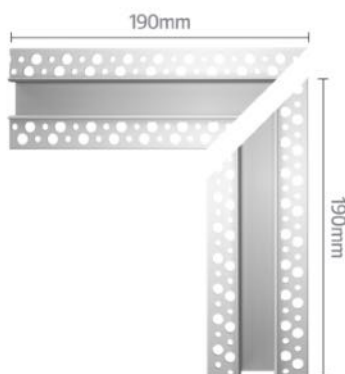

DESCRIPTION

Références	Couleur	Détails des Kits	Longueur	Largeurs de Rubans compatibles
KIT890092L	Aluminium	Kit profilé finition Alu + Diff dépoli 2 Embouts avec trou + 2 embouts sans trou	61,5*13,8*2000mm	<20 mm

DÉTAILS DES ARTICLES

- 8992LALU ▶ Profilé Aluminium 2M Seul
- 8992LDIFD ▶ Diffuseur 2M Seul
- 8992LEMBA ▶ Embout AVEC trou Embout
- 8992LEMBSA ▶ SANS trou
- 8992L90L ▶ Angle 90 Plat + Diffuseur