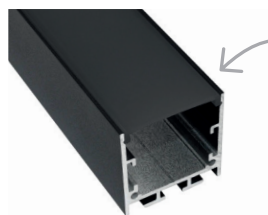

+ LE PLUS
GRANDE LARGEUR
DE RUBAN COMPATIBLE

Avec diffuseur Noir

DÉTAILS DU KIT

Références	Couleur	Détails du Kit	Dimensions	Largeurs de rubans compatibles
890088	Aluminium	Kit profilé finition aluminium + 1 diffuseur dépoli + 4 embouts + 4 clips	35*35*2000mm	<24mm

DÉTAILS DES ARTICLES

- 8988ALU ▶ Profilé finition aluminium - 2m
- 8988ALUA30 ▶ Profilé finition aluminium - 3m
- 8988ALUN ▶ Profilé finition noir - 2m
- 8988ALUN30 ▶ Profilé finition noir - 3m
- 8988ALUB ▶ Profilé finition blanc - 2m
- 8988ALUB30 ▶ Profilé finition blanc - 3m

- 8988DIFPRIS ▶ Diffuseur prismatique 10m pour 8988ALU

- 8988EMB ▶ Embout de finition aluminium avec trous pour 8988ALU
- 8988EMBSA ▶ Embout de finition aluminium sans trous pour 8988ALU
- 8988EMBSN ▶ Embout de finition noir sans trous pour 8988ALU
- 8988EMBSB ▶ Embout de finition blanc sans trous pour 8988ALU