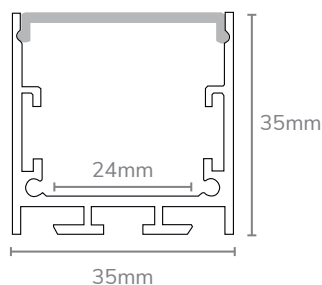

+ LE PLUS
GRANDE LARGEUR
DE RUBAN COMPATIBLE

Avec diffuseur Noir

DÉTAILS DU KIT

Références	Couleur	Détails du Kit	Dimensions	Largeurs de rubans compatibles
890088	Aluminium	Kit profilé finition aluminium + 1 diffuseur dépoli + 4 embouts + 4 clips	35*35*2000mm	<24mm

DÉTAILS DES ARTICLES

- 8988ALU ▶ Profilé finition aluminium - 2m
- 8988ALUA30 ▶ Profilé finition aluminium - 3m
- 8988ALUN ▶ Profilé finition noir - 2m
- 8988ALUN30 ▶ Profilé finition noir - 3m
- 8988ALUB ▶ Profilé finition blanc - 2m
- 8988ALUB30 ▶ Profilé finition blanc - 3m

- 8988CONX ▶ Angle X pour 8988ALU

- 89XXPROLI ▶ Entretoise 180°

- 89XXPROLL ▶ Entretoise 120°