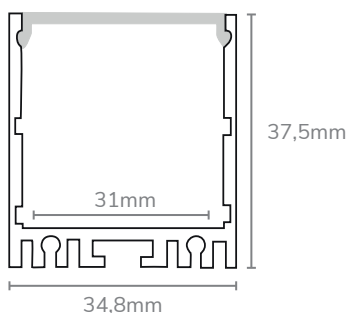

DETAILS DU KIT

| Références | Couleur | Détails du Kit | Dimensions | Largeurs de rubans compatibles |
|------------|-----------|---|------------------------|--------------------------------|
| 890044 | Aluminium | Kit profilé finition aluminium + 1 diffuseur dépoli + 4 embouts | 34,8*37,5*33*31*2000mm | <31mm |

DÉTAILS DES ARTICLES

- 8944ALU ▶ Profilé finition aluminium -2m
- 8944ACC ▶ 1 diffuseur dépoli + 4 embouts + 4 clips
- 8944DIFD ▶ Diffuseur dépoli 2m, pour 8944ALU
- 8944DIFT ▶ Diffuseur transparent 2m, pour 8944ALU