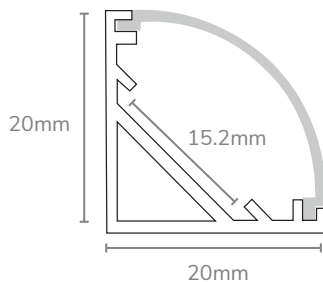

## DÉTAILS DU KIT

Références	Couleur	Détails du Kit	Dimensions	Largeurs de rubans compatibles
890026	Aluminium	Kit profilé finition aluminium + 1 diffuseur dépoli + 4 embouts + 4 clips	20*20*2000mm	<15mm

## DÉTAILS DES ARTICLES

- 8926ALU** ▶ Profilé finition aluminium - 2m
- 8926ACC** ▶ 1 diffuseur dépoli + 4 embouts + 4 clips
- 8926DIFD** ▶ Diffuseur dépoli 2m, pour 8926ALU
- 8926DIFT** ▶ Diffuseur transparent 2m, pour 8926ALU
- 8926EMB** ▶ Embout de finition avec trous pour 8926ALU
- 8926EMBS** ▶ Embout de finition sans trous pour 8926ALU
- 8926CLIP** ▶ 1 Clip pour profilé pour 8926ALU