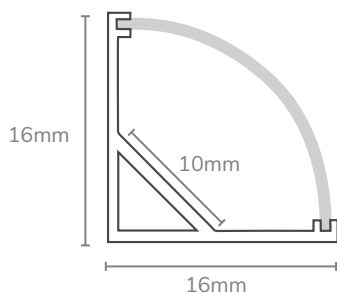

## DÉTAILS DU KIT

Références	Couleur	Détails du Kit	Dimensions	Largeurs de rubans compatibles
890025	Aluminium	Kit profilé finition aluminium + diffuseur dépoli + 4 embouts + 4 clips	16*16*2000mm	<10mm

## DÉTAILS DES ARTICLES

- 8925ALU** ▶ Profilé aluminium finition aluminium -2m
- 8925ACC** ▶ 2 Embouts avec trous + 2 Embouts sans trous + 4 clips
- 8925DIFD** ▶ Diffuseur dépoli 2m, pour 8925ALU
- 8925EMB** ▶ Embout de finition avec trous pour 8925ALU
- 8925EMBS** ▶ Embout de finition sans trous pour 8925ALU
- 8925CLIP** ▶ 1 Clip métallique pour 8925ALU
- 8925CONI** ▶ Connecteur en «I» pour 8925ALU
- 8925CONL** ▶ Connecteur en «L» pour 8925ALU