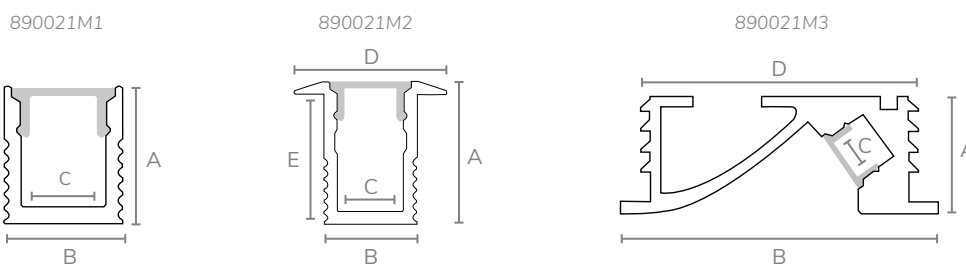

+ RÉF. 890021M1
3 COLORIS DISPONIBLES

*Nous consulter

DÉTAILS DES KIT

	Références	Couleur	Détails du Kit	Dimensions A/B/C/D/E	Largeurs de rubans compatibles
SAILLIE	890021M1	Aluminium	Kit profilé aluminium 2m + Diffuseur dépoli + 4 clips + 4 embouts	9*7.8*5.5*2000mm	≤4mm
ENCASTRÉ	890021M2	Aluminium	Kit profilé aluminium 2m + Diffuseur dépoli + 4 clips + 4 embouts	12*7.8*5.5*12.8*11*2000mm	≤4mm
ASYMÉTRIQUE	890021M3	Aluminium*	Kit profilé aluminium 2m + Diffuseur dépoli + 4 clips + 4 embouts	12.58*34*5.5*29.58*2000mm	≤4mm

*Coloris Aluminium en stock, Blanc et Noir sur commande.

DÉTAILS DES ARTICLES

▶ 890021M1

- 89M1ALU ▶ Profilé aluminium -2m
- 89M1DIFD ▶ Diffuseur dépoli 2m
- 89M1EMB ▶ Embout de finition avec trou
- 89M1EMBS ▶ Embout de finition sans trou
- 89M1CLIP ▶ 1 Clip métallique

▶ 890021M3

- 89M3ALU ▶ Profilé aluminium -2m
- 89M3DIFD ▶ Diffuseur dépoli 2m
- 89M3EMB ▶ Embout de finition avec trou
- 89M3EMBS ▶ Embout de finition sans trou

▶ 890021M2

- 89M2ALU ▶ Profilé aluminium -2m
- 89M2DIFD ▶ Diffuseur dépoli 2m
- 89M2EMB ▶ Embout de finition avec trou
- 89M2EMBS ▶ Embout de finition sans trou